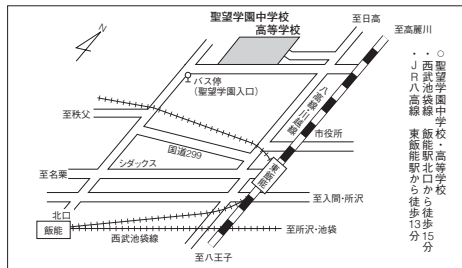

# せい ぼう がく えん 聖望学園 中学校 高等学校

〒357-0006 埼玉県飯能市中山292 ☎042-973-1500 学校長 関 純彦

〈URL〉 <http://www.seibou.ac.jp/>

**沿革** 大正7年(1918)寿多館蚕業学校創立。その後飯能実業学校、飯能暁高等学校と名称変更、昭和24年(1949)に中学校併設。同26年(1951)名称を聖望学園に改め、ルーテル教団の経営により再出発。