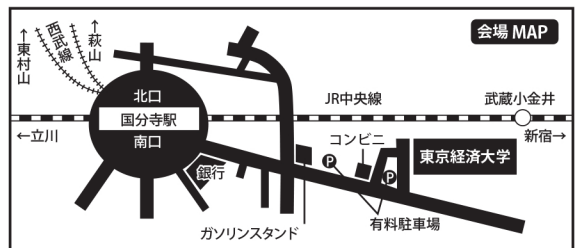

進学相談会

7/7 日

私立中高78校参加による個別ブース相談形式

会場：東京経済大学
(JR中央線・西武線 国分寺駅南口 徒歩12分)

中学受験生・高校受験生と保護者対象 ※中2・小5以下の皆さまも是非ご参加下さい。

10:00-15:00

- ・穎明館 中学校・高等学校
- ・NHK学園 高等学校
- ・桜美林 中学校・高等学校
- ・科学技術学園 高等学校
- ・川村 中学校・高等学校
- ・関東国際 高等学校
- ・吉祥女子 中学校・高等学校
- ・共立女子第二 中学校・高等学校
- ・錦城 高等学校
- ・国立音楽大学附属 中学校・高等学校
- ・啓明学園 中学校・高等学校
- ・工学院大学附属 中学校・高等学校
- ・佼成学園 中学校・高等学校
- ・佼成学園女子 中学校・高等学校
- ・国学院大学久我山 中学校・高等学校
- ・国際基督教大学 高等学校
- ・駒込 中学校・高等学校
- ・駒沢学園女子 中学校・高等学校
- ・駒澤大学 高等学校
- ・駒場学園 高等学校
- ・実践学園 中学校・高等学校
- ・下北沢成徳 高等学校
- ・自由学園 女子部中等科・高等科/男子部中等科・高等科
- ・聖徳学園 中学校・高等学校
- ・昭和第一学園 高等学校
- ・女子美術大学付属 中学校・高等学校
- ・白梅学園 清修中学校・高等学校
- ・杉並学院 高等学校
- ・成蹊 中学校・高等学校
- ・聖パウロ学園 高等学校
- ・専修大学附属 高等学校
- ・大成 高等学校
- ・大東学園 高等学校
- ・拓殖大学第一 高等学校
- ・立川女子 高等学校
- ・玉川学園 中学部・高等部
- ・多摩大学附属聖ヶ丘 中学校・高等学校
- ・中央大学杉並 高等学校
- ・中央大学附属 中学校・高等学校
- ・鶴川 高等学校
- ・帝京大学 中学校・高等学校
- ・帝京八王子 中学校・高等学校
- ・東亜学園 高等学校
- ・東海大学菅生 高等学校中等部・高等学校

- ・東京純心女子 中学校・高等学校
- ・東京電機大学 中学校・高等学校
- ・東京立正 中学校・高等学校
- ・東星学園 中学校・高等学校
- ・桐朋 中学校・高等学校
- ・桐朋女子 中学校・高等学校
- ・日本工業大学駒場 中学校・高等学校
- ・日本体育大学桜華 中学校・高等学校
- ・日本学園 中学校・高等学校
- ・日本女子体育大学附属二階堂 高等学校
- ・日本大学第二 中学校・高等学校
- ・日本大学櫻丘 高等学校
- ・日本大学鶴ヶ丘 高等学校
- ・八王子学園八王子 中学校・高等学校
- ・八王子実践 中学校・高等学校
- ・富士見丘 中学校・高等学校
- ・藤村女子 中学校・高等学校
- ・文化学園大学杉並 中学校・高等学校
- ・文華女子 高等学校
- ・法政大学 中学校・高等学校
- ・宝仙学園 中学校・高等学校
- ・豊南 高等学校
- ・堀越 高等学校
- ・明星学園 中学校・高等学校
- ・武蔵野大学 中学校・高等学校
- ・武蔵野大学附属千代田 高等学院
- ・明治学院 中学校・東村山 高等学校
- ・明治大学附属中野 中学校・高等学校
- ・明治大学附属中野八王子 中学校・高等学校
- ・明星 中学校・高等学校
- ・明法 中学校・高等学校
- ・目黒日本大学 中学校・高等学校
- ・目白研心 中学校・高等学校
- ・八雲学園 中学校・高等学校

※駐車場はありません(会場内及び路上駐車も出来ませんのでご注意ください)
お車でご来場の際は、公共の有料駐車場をご利用下さい。