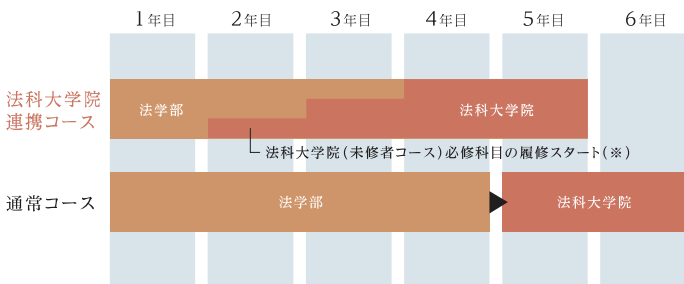

◆国家公務員を多数輩出

国家公務員合格実績(国立大学法人等職員含) 179人

国家公務員一般職(行政職) 70人

◆2022年度 国家公務員一般職(行政職)主な採用実績

名古屋地方検察庁、岐阜地方検察庁、津地方検察庁、法務省 静岡地方法務局、名古屋税関、厚生労働省 愛知労働局 厚生労働省 名古屋検疫所、財務省、農林水産省、経済産業省 中部経済産業局、国土交通省 中部地方整備局 他
国税専門官78人、財務専門官2人、労働基準監督官3人、航空管制官1人、海上保安官2人、
法務省専門職員法務教官A1人、裁判所職員一般職12人、国立大学法人等職員2人 他

	2022年度	2021年度	2020年度	2019年度	2018年度
国家公務員一般職(行政職)合格者数	70人	59人	53人	80人	75人
東海・北陸地区私大ランキング	2位	1位	1位	1位	1位

※2023年4月時点 愛知大学調べ

※日程・内容等が変更になる場合もあります。事前に各校のホームページ等で最新情報をご確認ください。

◆現代中国学部

南開大学(中国・天津)または東呉大学(台湾・台北)と愛知大学の学位を取得 ダブルディグリー・プログラム

愛知大学の学位に加えて、中国または台湾を代表する名門大学の学位を5年間で取得できるプログラムです。現地プログラム終了後の2年次秋学期から2年間を留学先大学で学んで留学先の学位に必要な単位を修得。4年次秋学期から5年次にかけては愛知大学で卒業に向けた単位修得と卒業研究に取り組み、それぞれの卒業要件を満たした場合、2大学の学位が得られます。

■ダブルディグリー・プログラム留学スケジュール(南開大学・東呉大学)

年次・学期 (愛知大学)	1年次		2年次		3年次		4年次		5年次	
	春	秋	春	秋	春	秋	春	秋	春	秋
年次 (留学先大学)	1年次		2年次		3年次		4年次		5年次	
授業拠点	愛知大学 名古屋キャンパス		現地 プログラム※1		ダブルディグリー・ プログラム (南開大学・東呉大学)※2		愛知大学 名古屋キャンパス			
在籍	愛知大学									

※1 中国(南開大学)・台湾(国立台湾師範大学)・マレーシア(南方大学学院)のいずれかに全員留学
※2 出願時要件あり(国籍、既修得単位、TOEIC®600以上またはTOEFL®iBT61以上など)

◆入試の実績に応える奨学金

愛知大学スカラシップ (成績上位者対象の給付型奨学金)

毎年300人が
奨学金対象者

採用チャンスは3回!

「M方式入試」「前期入試」
「共通テスト利用入試(前期)5教科型」で実施。