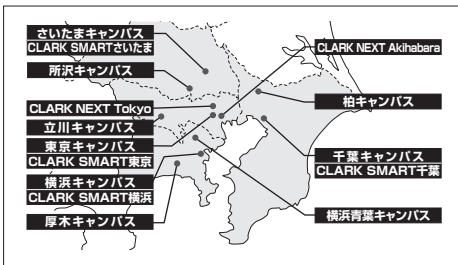

クラーク記念国際高等学校

(東京・CLARK SMART東京・CLARK NEXT Tokyo・CLARK NEXT Akihabara・立川・横浜青葉・横浜・CLARK SMART横浜・厚木・千葉・CLARK SMART千葉・柏・さいたま・CLARK SMARTさいたま・所沢キャンパス)

東京キャンパス 〒169-0075 東京都新宿区高田馬場1-16-17 ☎03-3203-3600 学校長 吉田 洋一

〈URL〉 <https://www.clark.ed.jp>

沿革 「君よ、大志を抱け」で有名なクラーク博士の精神を受け継ぎ、博士の子孫から正式に認められている世界で唯一の教育機関で、名誉校長は平成4年(1992)の開校以来、平成25年(2013)に80歳で3度目のエベレスト登頂に成功した三浦雄一郎が務めます。

■首都圏キャンパス一覧

- 〔東京キャンパス〕「高田馬場駅」より徒歩5分
東京都新宿区高田馬場1-16-17
TEL.03-3203-3600
〔CLARK SMART東京〕「高田馬場駅」より徒歩5分
東京都新宿区高田馬場1-16-17 3F
TEL.03-6233-1155
〔CLARK NEXT Tokyo〕「板橋駅」より徒歩10分
東京都板橋区板橋4-11-4
TEL.03-6905-6911
〔CLARK NEXT Akihabara〕「秋葉原駅」より徒歩8分
東京都千代田区外神田6-5-12 偕楽ビル2F
TEL.03-5807-3455
〔立川キャンパス〕「立川北駅」より徒歩4分
東京都立川市曙町1丁目26-13
TEL.042-512-7617
〔横浜青葉キャンパス〕「たまプラーザ駅」南口より徒歩3分
神奈川県横浜市青葉区新石川2-5-5
TEL.045-905-2571

系列校

大学/IPU環太平洋大学(岡山)、国際大学IPU New Zealand(ニュージーランド) 専門学校/東京国際ビジネスカレッジ(東京・兵庫・福岡)、日本健康医療専門学校(東京)、武蔵野芸芸専門学校(東京)など

留学プログラム

「海外で生きた英語や異文化に触れる」クラーク国際独自の留学プログラム。「安心・安全」をモットーに、英語力や目的に応じて、渡航期間と渡航先(オーストラリア・ハワイ・ニュージーランド)を選ぶことのできるオリジナルの留学プログラムを多数用意しています。