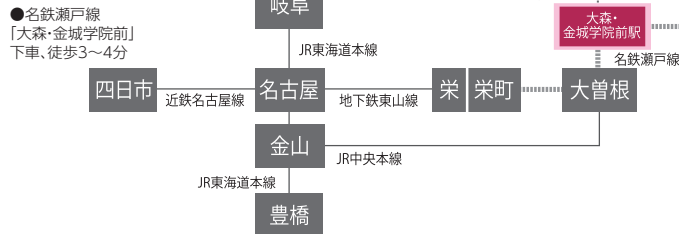

金城学院大学

高い就職実績を誇る 名古屋の女性総合大学

TOPICS

●進路指導教諭が評価する
就職に力を入れている
女子大学
※2019年 大学通信調べ

東海・北陸地区
第1位※

●幼稚園・保育所就職希望者
16年連続 就職率 **100%**

名鉄瀬戸線

学部・学科 DATA

名古屋駅から約19分。
金山駅から約17分。
栄から約14分。

●問い合わせ先 ☎0120-331791
入試広報部 <http://www.kinjo-gakuin.net>
〒463-8521 名古屋市守山区大森2-1723

感じてください、130年の歴史と学び。
OPEN CAMPUS

オープンキャンパス DATA

- 7/14(日) 9:30～15:30(椋山女学園大学との大学間シャトルバスを運行)
- 8/10(土) 9:30～15:30(体験型クラブフェスティバル開催)
- 10/19(土) 10:00～15:00(130周年記念大学祭同時開催)
- 河合塾トップ講師による入試直前対策講座(一般・センター)
- 12/14(土) 10:00～14:30