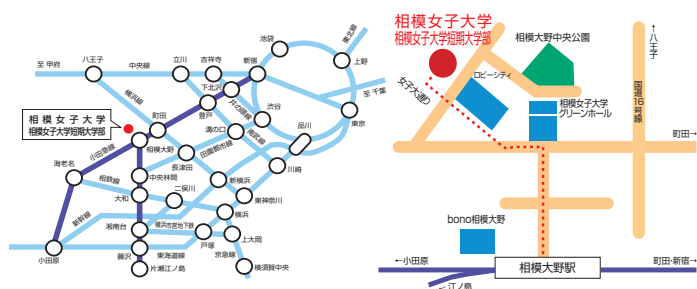

## 相模女子大学短期大学部

発想力に富んだ女性になり、  
自ら進むべき道を見つける

## ACCESS DATA

- 新宿から32分(小田急線)
- 町田駅から2分(小田急線)
- 横浜から35分(相鉄線・小田急線)
- 藤沢から21分(小田急線)
- 渋谷から40分(井の頭線・小田急線)
- 八王子から35分(横浜線・小田急線)
- 小田原から50分(小田急線)
- 新横浜から30分(横浜線・小田急線)
- ◆小田急線相模大野駅から徒歩10分

- 問い合わせ先 入試課  
TEL 0120-816-332 <http://www.sagami-wu.ac.jp>  
〒252-0383 神奈川県相模原市南区文京2-1-1