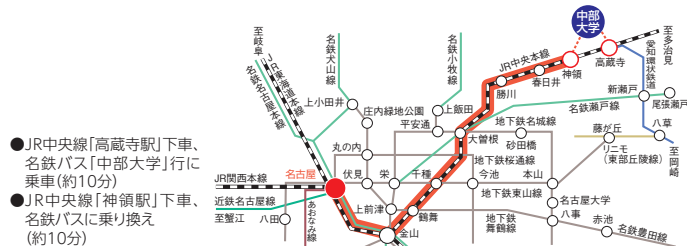

中部大学

深く広い教養と人間性を備え、 想像以上の未来へ

TOPICS

●2019年4月
宇宙航空理工学科
新棟が稼働!

JR中央線

学部・学科 DATA

- 工学部 / 機械工学科、都市建設工学科、建築学科、応用化学科、情報工学科、ロボット理工学科、電気電子システム工学科、宇宙航空理工学科
- 経営情報学部 / 経営総合学科
- 国際関係学部 / 国際学科
- 人文学部 / 日本語日本文化学科、英語英米文化学科、コミュニケーション学科、心理学科、歴史地理学科
- 応用生物学部 / 応用生物化学科、環境生物科学科、食品栄養科学科(食品栄養科学専攻・管理栄養科学専攻)
- 生命健康科学部 / 生命医科学科、保健看護学科、理学療法学科、作業療法学科、臨床工学科、スポーツ保健医療学科
- 現代教育学部 / 幼児教育学科、現代教育学科(現代教育専攻・中等教育国語数学専攻)

ACCESS DATA

●問い合わせ先 入学センター TEL ☎ 0120-873941
〒487-8501 愛知県春日井市松本町1200
<https://www.chubu.ac.jp/>

オープンキャンパス DATA

★夏のオープンキャンパス ～中部大を「実感」する1日～
8/9(金)、8/10(土)、8/11(日・祝) 10:00～15:00

【内容】「学部・学科大研究」
資料配付コーナー / 各種相談コーナー / 在学生相談コーナー / 学部別説明会 / 保護者対象説明会 / 学科別ミニ講義 / 学食体験 / 実験実習体験 / 研究室訪問 / 施設開放 など

★秋のオープンキャンパス ～中部大を「攻略」する1日～
10/5(土) 9:30～15:00

【内容】「特別奨学生試験・小論文対策講座&学部学科説明会」
学科別相談コーナー / 入試相談コーナー / 資料配付コーナー / 学科紹介ツアー / キャンパスツアー / 学食体験 / 科目別講座(英語、数学、小論文) など

※内容は都合により変更される場合があります。

CAMPUS CHECK!!

scope

コンピュータエンジニアを育てる教育と研究活動への支援を担う、最新鋭のコンピュータ施設。最先端のCAD/CAM/CAE関連技術を学習できます。