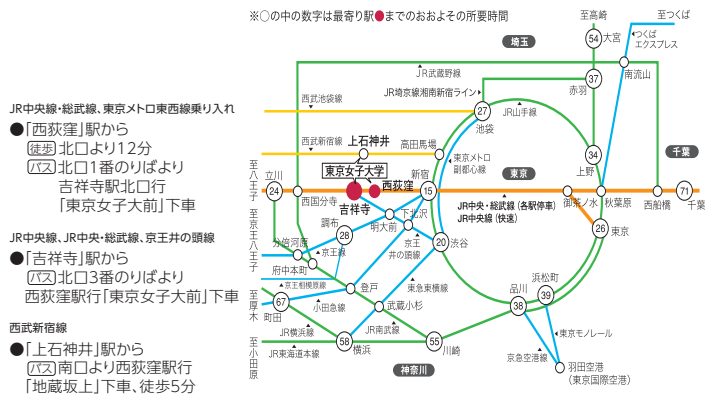

ACCESS DATA

●問い合わせ先 広報課 TEL 03-5382-6476
<http://www.twcu.ac.jp/>
〒167-8585 東京都杉並区善福寺2-6-1
pr@office.twcu.ac.jp