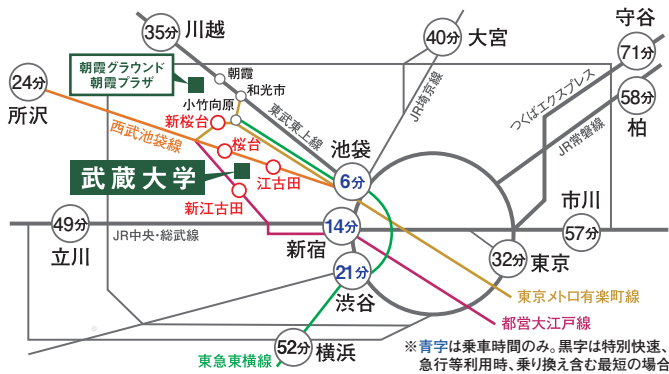

武蔵大学

ゼミの武蔵

—ゼミで磨く 世界を生き抜く力—

学部・学科 DATA

- 経済学部／経済学科、経営学科、金融学科
- 人文学部／英語英米文化学科、ヨーロッパ文化学科、日本・東アジア文化学科
- 社会学部／社会学科、メディア社会学科

ACCESS DATA

- 問い合わせ先 入試課 TEL 03-5984-3715 FAX 03-5984-3874
〒176-8534 東京都練馬区豊玉上1-26-1
www.musashi.ac.jp

TOPICS

●全学部でグローバル教育を推進

- 経済学部
「ロンドン大学と武蔵大学との
パラレル・ディグリー・プログラム(PDP)」
武蔵大学とロンドン大学の学士号を、日本にいながら
にして取得できる日本初の取り組みです。
- 人文学部
「グローバル・スタディーズコース(GSC)」
高い語学力と異文化理解力を養う特訓コース。1・3年
次の2回の留学を推奨しています。
- 社会学部
「グローバル・データサイエンスコース(GDS)」
新時代の世界共通語である、英語とデータサイエンス
のスキルを磨きます。

2020年度 大学案内
予約受付中!
(6月下旬発送予定)

オープンキャンパス DATA

★オープンキャンパス

6/30(日)、7/28(日)、8/3(土)、8/4(日)

9:00~15:00 予約不要・入退場自由

【プログラム】武蔵大学の学びを体験できる「模擬授業」、教員・在学生による「個別相談」、在学生による「キャンパスツアー」、キャンパス内留学ができる国際村「Musashi Communication Village (MCV)」での英語のフリートーク体験、大学紹介、学部・学科説明会、資格取得相談(教職課程・学芸員課程・金融関係・会計関係・情報関係)、保護者のための説明会(奨学金・キャリア支援など)、大学紹介DVD放映、過去問題集・資料等無料配付、オリジナルグッズ配付 など

MY CAMPUS REPORT

★学生による生放送「武蔵テレビ」

8/3(土)と8/4(日)のオープンキャンパスでは、学生による生放送「武蔵テレビ」を放送する予定です。スタジオ見学もできますので、足を運んでみてください。

★白雉祭(大学祭)

11/3(日・祝)、11/4(月・振替)10:00~20:00(予定)
学生・職員による相談ブースを開設します(10:00~16:00)

進学相談会

QRコードで
チェック!