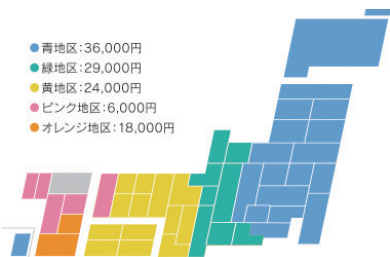

福岡工業大学

URL <http://www.fit.ac.jp/>

〒811-0295 福岡市東区和白東3-30-1 広報課 TEL 092-606-0607

情報・環境・モノづくり領域において、 全国No.1の教育拠点をめざす

Ranking 進路指導教諭編

九州私立大 **第1位** 就職に力を入れている大学

福岡工業大学は関東、関西の企業への就職割合が約5割と高いため、東京と大阪に専門職員を常駐させ、毎年800社以上の企業訪問を行っています。

また年4回、西日本で最大規模の約900社が参加する合同企業説明会を実施。このほか、東京と大阪で企業向け説明会を行っていましたが、一昨年から東京と大阪の上場企業など約50社を招き、学内の研究・教育現場に触れる「企業交流会」を開催しています。企業版オープンキャンパスとして、「教育の熱気を感じた」「大学の生の姿が見えた」と参加者の評判も上々です。

さらに、学生には幅広いエリアの企業にチャレンジしてもらうため、採用試験に向く際の交通費と宿泊費を補助。1回あたり最大3万6000円をカバーし、2回までの利用が可能です。