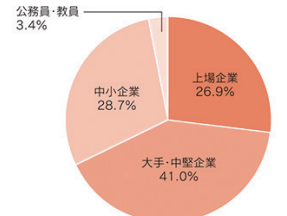

福岡工業大学

URL <http://www.fit.ac.jp/>

〒811-0295 福岡市東区和白東3-30-1 広報課 TEL 092-606-0607

情報・環境・モノづくり領域において、 全国No.1の教育拠点をめざす

Ranking 進路指導教諭編

九州私立大 **第1位** 就職に力を入れている大学

福岡工業大学は関東、関西の企業への就職割合が約5割と高いため、東京と大阪に専門職員を常駐させ、毎年800社以上の企業訪問を行っています。

また年4回、西日本で最大規模の約900社が参加する合同企業説明会を実施。このほか、東京と大阪で企業向け説明会を行っていましたが、一昨年から東京と大阪の上場企業など約50社を招き、学内の研究・教育現場に触れる「企業交流会」を開催しています。企業版オープンキャンパスとして、「教育の熱気を感じた」「大学の生の姿が見えた」と参加者の評判も上々です。

さらに、学生には幅広いエリアの企業にチャレンジしてもらうため、採用試験に向く際の交通費と宿泊費を補助。1回あたり最大3万6000円をカバーし、2回までの利用が可能です。

Ranking 進路指導教諭編

九州 **第1位** 面倒見が良い大学

福岡工業大学では学生一人ひとりの顔が見えるオーダーメイドの就職支援を行っています。その柱となるのが「就業力」を重視した手厚いサポートです。入学前のオリエンテーションでは「5年後の私」をテーマに作文を書かせ、将来へのキャリア形成を早い段階から意識づけていきます。

また、学科ごとに担当職員を配置し、3年次には学生全員と個別面談を行います。就職の要望や悩みを綿密に聞き取り、解決につなげていく仕組みがあります。

上場・大手企業の志望者には「トップアップ講座」（定員30人）を月4回、半年間実施しており、受講者の9割が第一志望企業に内定しています。これらの手厚いサポートの結果、約7割の卒業生が上場企業や大手・中堅企業に就職し、幅広い分野で活躍しています。

※大手・中堅企業は資本金3億円以上または従業員数300名以上
※上場企業・大手・中堅企業への就職 **67.9%**

2019年度入試 TOPICS

① 国公立大学と併願しやすい