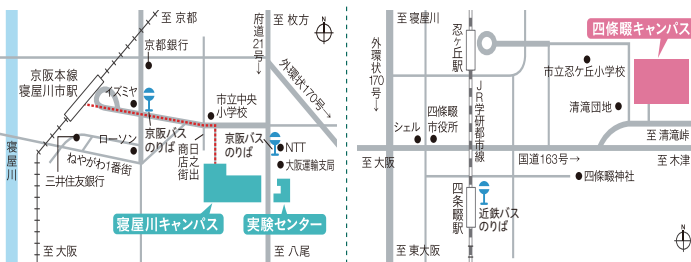

# 大阪電気通信大学

### ACCESS DATA

**寝屋川キャンパス**  
 京阪本線「寝屋川」駅までの所要時間(目安)  
 ・京橋駅から約12分・京都駅から約45分  
 ・大阪駅から約25分・千里中央駅から約58分  
 ・天王寺駅から約30分・三ノ宮駅から約57分

**四條畷キャンパス**  
 JR学研都市線「四条畷駅」よりバスで約10分  
 Topics!! JRおおさか東線全線開業により、  
 JRおおさか東線、阪急京都線沿線からJR四  
 条畷駅へのアクセスがますます便利に!