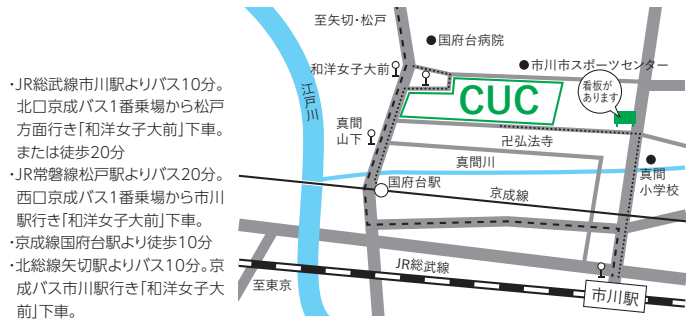

千葉商科大学

これからのために、やるべきことを。

学部・学科 DATA

- 商経学部 / 商学科、経済学科、経営学科
- 政策情報学部 / 地域政策コース、メディア情報コース
- サービス創造学部 ●人間社会学部 ●国際教養学部

ACCESS DATA

- 問い合わせ先 TEL 047-373-9701
- ホームページ www.cuc.ac.jp
- 大学キャンパス 〒272-8512 千葉県市川市国府台1-3-1

オープンキャンパス DATA

★ハイブリッド OPEN CAMPUS (REAL × ONLINE の同時開催) 10:00~15:00 ※12/10(日)のみ10:00~14:00

6/18(日)

7/23(日)

7/30(日)

8/20(日)

8/27(日)

12/10(日)※