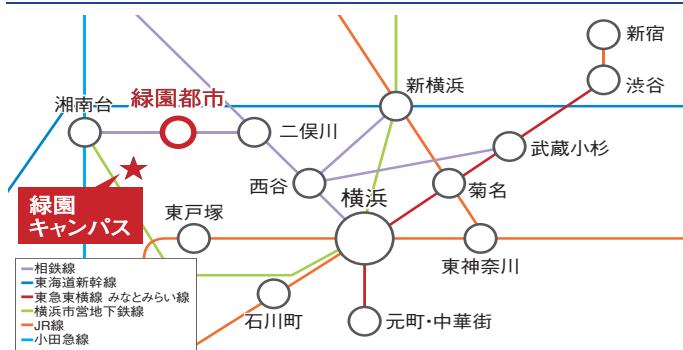

フェリス女学院大学

TOPICS

最新情報をチェック!

イベントの詳細等は大学公式サイト受験生向けページに掲載しています。ぜひチェックしてください!

「新しい時代を切り拓く女性」を育成 —国際都市“横浜”で世界と繋がる—

学部・学科 DATA

- 文学部 / 英語英米文学科、日本語日本文学科、コミュニケーション学科
- 国際交流学部 / 国際交流学科 ●音楽学部 / 音楽芸術学科

ACCESS DATA

*授業見学会同時開催

- 事前予約制
- 来場型
- 保護者同伴可
- 高1・2年生向け企画同時開催

LINEで友だち登録しよう!
予約開始をお知らせします!

CAMPUS CHECK!!

授業体験

各学科の学びを実際に体験できます! 興味のあるテーマがあれば、気軽に参加してみよう!

なんでも相談コーナー

フェリスについて知りたいことはどんなことでもかまいません! 教職員や学生がみなさんの疑問・質問にお答えします。

キャンパスツアー

フェリス生が緑園キャンパスをご案内します。授業や学生生活のことなど、リアルな声を聞けるチャンス!

就職とキャリア

学部の学びと進学先の結びつきを、フェリス生の実例をとおしてご紹介するプログラムです♪

MY CAMPUS REPORT

授業見学会

事前予約制

11/23
(木・祝)

通常授業をフェリス生と一緒に受けられるイベントです! 授業の一部を公開し、フェリスではどんな授業を受講できるのか、実際の授業を通して知ることができます。同日のミニオープンキャンパスでは、フェリス生とゆっくり話せる企画やキャンパスツアーも開催します♪フェリス生気分を存分に味わう一日にしてください!

イベント情報

QRコードでチェック!

オープンキャンパス情報はこちらをご確認ください。