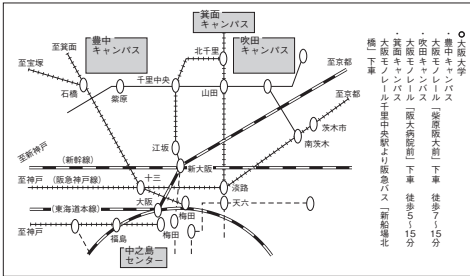

大阪大学

〒565-0871 大阪府吹田市山田丘1-1 教育・学生支援部入試課 TEL 06-6879-7097

沿革

1838(天保8)年設立の適塾を起源とし、1931(昭和6)年、大阪帝国大学設立。1949(同24)年の学制改革を経て、2007(平成19)年大阪外国語大学と再編・統合、11学部、15研究科などを有しています。

ます。

CAMPUS情報

吹田キャンパス 万博公園に隣接し、緑豊かな環境の中に悠々と広がる吹田キャンパス。大学本部があり、人間科学部、医学部、歯学部、薬学部、工学部のほか、さまざまな研究機関が置かれています。各キャンパスとは、スクールのほかモノレールでもアクセスできます。

豊中キャンパス 入学して最初に学ぶのが、広さ約45万㎡で景勝地・待兼山に連なる豊中キャンパスです。文学部、法学部、経済学部、理学部、基礎工学科と、全学共通教育科目はここで履修します。

箕面キャンパス 大阪外国語大学の伝統を引き継いだ外国語学部と人文学研究科があります。隣接する国際文化公園都市「彩都」は、国際的な学術研究・文化交流拠点の形成を目指す新しい街です。

国際交流

国際教育交流センターでは、留学生に対する日本語教育、修学、生活上の指導助言や、学生のために留学情報の提供を行っています。在学中の外国人留学生受入数は約2,600人にのぼり、アジアを中心に世界中から集まっています。