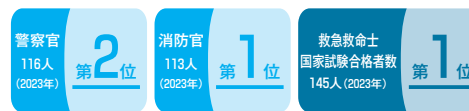

▲世田谷 中央図書館

▼世田谷  
メイプルセンチュリーホール

▲多摩  
メイプルセンチュリー  
センター多摩

## 就職支援

1・2年次より、キャリア形成や就職活動に対する意識付けが早い段階で行われています。3年次から始まるインターンシップや就職講座は、自己分析や業界研究、筆記試験・面接対策など就職活動に必要な対策すべてを網羅したプログラムです。公務員に強い大学として高い就職率の実績を誇り、公務員仕事理解セミナーや採用試験対策講座などに力を入れています。

【公務員就職者数・国家試験合格者数実績】 ※大学通信調べ