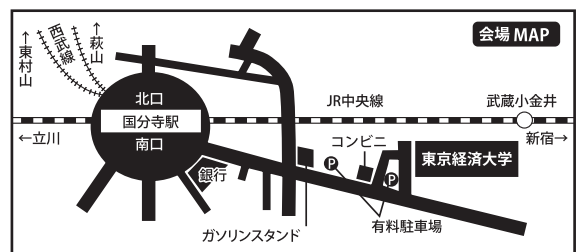

進学相談会

7/8日

私立中高77校参加による個別ブース相談形式
 中学受験生・高校受験生と保護者対象 ※中2・小5以下の皆さまも是非ご参加下さい。

会場：東京経済大学
 (JR中央線・西武線 国分寺駅南口 徒歩12分)

10:00-15:00

- ・ 穎明館 中学校・高等学校
- ・ NHK学園 高等学校
- ・ 桜美林 中学校・高等学校
- ・ 大妻多摩 中学校・高等学校
- ・ 関東国際 高等学校
- ・ 吉祥女子 中学校・高等学校
- ・ 共立女子第二 中学校・高等学校
- ・ 錦城 高等学校
- ・ 国立音楽大学附属 中学校・高等学校
- ・ 啓明学園 中学校・高等学校
- ・ 工学院大学附属 中学校・高等学校
- ・ 佼成学園 中学校・高等学校
- ・ 佼成学園女子 中学校・高等学校
- ・ 国学院大学久我山 中学校・高等学校
- ・ 国際基督教大学 高等学校
- ・ 駒沢学園女子 中学校・高等学校
- ・ 駒澤大学 高等学校
- ・ 駒場学園 高等学校
- ・ 実践学園 中学校・高等学校
- ・ 自由学園 女子部中等科・高等科/男子部中等科・高等科
- ・ 聖徳学園 中学校・高等学校
- ・ 昭和第一学園 高等学校
- ・ 女子美術大学付属 中学校・高等学校
- ・ 白梅学園 清修中学校・高等学校
- ・ 杉並学院 高等学校
- ・ 成蹊 中学校・高等学校
- ・ 聖パウロ学園 高等学校
- ・ 専修大学附属 高等学校
- ・ 創価 中学校・高等学校
- ・ 大成 高等学校
- ・ 大東学園 高等学校
- ・ 拓殖大学第一 高等学校
- ・ 立川女子 高等学校
- ・ 玉川学園 中学部・高等部
- ・ 多摩大学附属聖ヶ丘 中学校・高等学校
- ・ 中央大学杉並 高等学校
- ・ 中央大学附属 中学校・高等学校
- ・ 鶴川 高等学校
- ・ 帝京大学 中学校・高等学校
- ・ 帝京八王子 中学校・高等学校
- ・ 東亜学園 高等学校
- ・ 東海大学菅生 高等学校中等部・高等学校
- ・ 東京純心女子 中学校・高等学校
- ・ 東京電機大学 中学校・高等学校
- ・ 東京農業大学第一 高等学校中等部・高等学校
- ・ 東京立正 中学校・高等学校
- ・ 東星学園 中学校・高等学校
- ・ 桐朋 中学校・高等学校
- ・ 桐朋女子 中学校・高等学校
- ・ 東洋女子 高等学校
- ・ 日本工業大学駒場 中学校・高等学校
- ・ 日本体育大学桜華 中学校・高等学校
- ・ 日本学園 中学校・高等学校
- ・ 日本女子体育大学附属二階堂 高等学校
- ・ 日本大学第二 中学校・高等学校
- ・ 日本大学櫻丘 高等学校
- ・ 日本大学鶴ヶ丘 高等学校
- ・ 八王子学園八王子 中学校・高等学校
- ・ 八王子実践 中学校・高等学校
- ・ 富士見丘 中学校・高等学校
- ・ 藤村女子 中学校・高等学校
- ・ 文化学園大学杉並 中学校・高等学校
- ・ 文華女子 高等学校
- ・ 法政大学 中学校・高等学校
- ・ 宝仙学園 中学校・高等学校
- ・ 豊南 高等学校
- ・ 堀越 高等学校
- ・ 明星学園 中学校・高等学校
- ・ 武蔵野大学 中学校・高等学校
- (現:武蔵野女子学院 中学校・高等学校 2019年名称変更)
- ・ 武蔵野大学附属千代田 高等学院
- ・ 明治学院 中学校・東村山 高等学校
- ・ 明治大学付属中野 中学校・高等学校
- ・ 明治大学付属中野八王子 中学校・高等学校
- ・ 明星 中学校・高等学校
- ・ 明法 中学校・高等学校
- ・ 目白研心 中学校・高等学校
- ・ 八雲学園 中学校・高等学校

※駐車場はありません(会場内及び路上駐車も出来ませんのでご注意ください)
 お車でご来場の際は、公共の有料駐車場をご利用下さい。