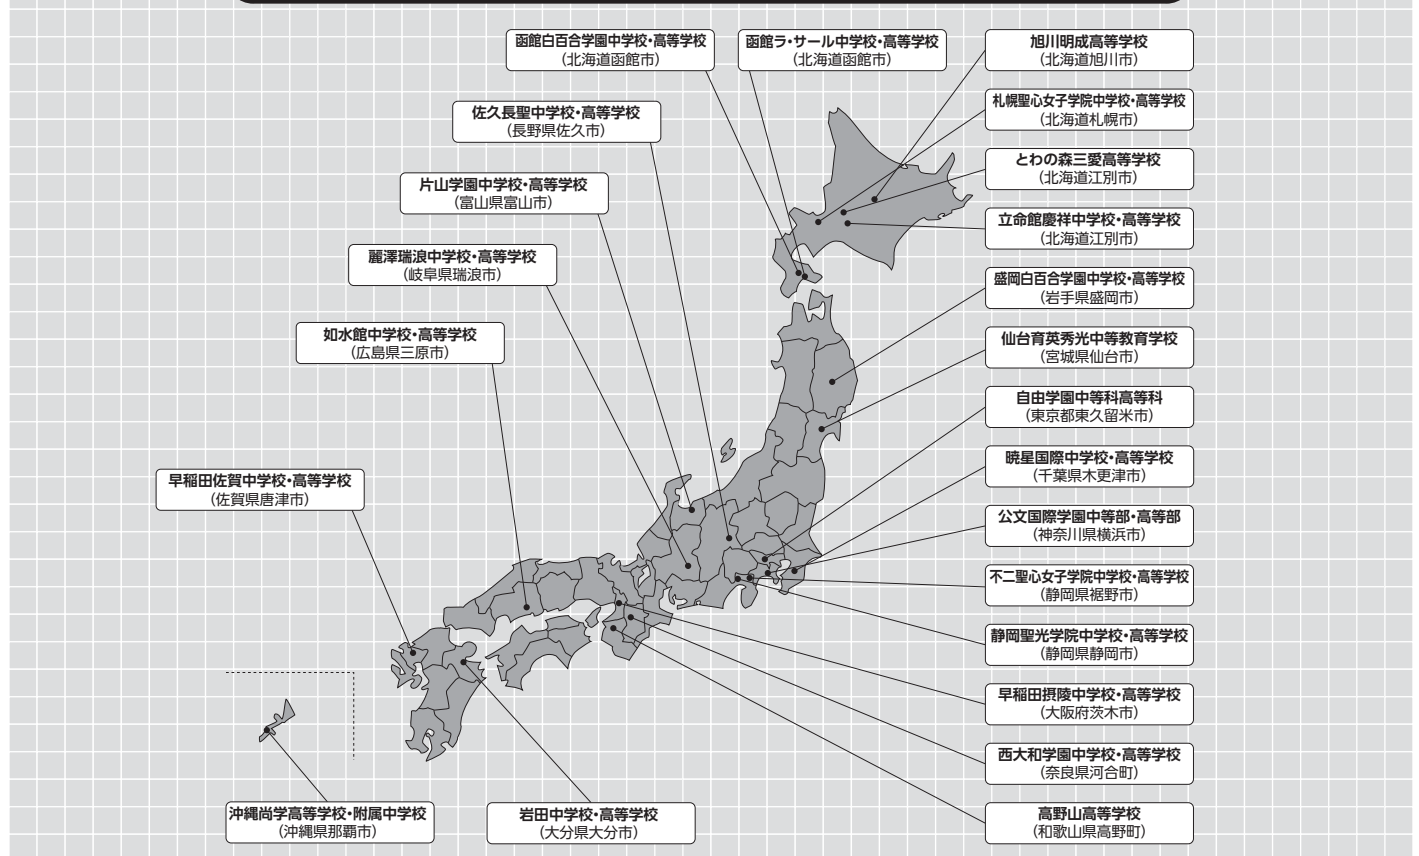

～生涯つきあえる友人・師にめぐりあえる寮生活～

健やかな自立を自然に実現するのが困難な現代において、欠落が指摘された能力の一つは『人間関係力』です。多様な他者とのコミュニケーションを図りながら、関係を広げ、深めてゆく能力を持たないことが、ビジネスの場では深刻な問題点となってきています。もう一つは『創造力』です。目的を的確に捉え、その達成のための道筋を自らの工夫と努力で切り開いていく意欲の希薄化が、若い世代に散見されます。

寮制教育が持つ優れた特性は、自立心を育てる上で極めて有効であるばかりか、協調性や人間関係力、創造力を、その生活全般を通して自然に培っていくことができる点にあります。もちろん、そこには想像を超える手間やケアが必要となるのですが、机上の教育だけでは絶対に不可能な、心と潜在能力を醸成する上において、実に様々な成果を認めることができます。

お子様の進路を考えると、一度は「寮のある学校」について、研究されてみてはいかがでしょうか。合同相談会は、各校の寮生活や教育方針などについて、保護者・受験生のご相談に応じます。

全寮協加盟校(23校)所在地マップ

会場参加校

11/10(金) 11/11(土) 11/17(金) 11/18(土)

	参加校	TEL	名古屋	大阪	横浜	東京
1	男子校	函館ラ・サール中学校・高等学校	0138-52-0365	○	○	○
2	男子校	静岡聖光学院中高等学校	054-285-9136	○	※	○
3	女子校	札幌聖心女子学院中学校・高等学校	011-611-9231	※	○	○
4	女子校	函館白百合学園中学高等学校	0138-55-6682	※	○	○
5	女子校	盛岡白百合学園中学高等学校	019-661-6330	※	○	○
6	女子校	不二聖心女子学院中学校・高等学校	055-992-0213	○	※	○
7	別学	自由学園中等科高等科	042-422-3111	○	○	○
8	共学校	立命館慶祥中学校・高等学校	011-381-8888	○	※	○
9	共学校	とわの森三愛高等学校	011-386-3111	○	○	○
10	共学校	旭川明成高等学校	0166-51-3220	※	※	○
11	共学校	仙台育英秀光中等教育学校	022-256-4141	※	※	○
12	共学校	暁星国際中学校・高等学校	0438-52-3291	※	※	○
13	共学校	公文国際学園中等部・高等部	045-853-8200	○	○	○
14	共学校	佐久長聖中学・高等学校	0267-68-6688	○	○	○
15	共学校	片山学園中学校・高等学校	076-483-3300	○	○	○
16	共学校	麗澤瑞浪中学・高等学校	0572-66-3107	○	○	○
17	共学校(寮は男子のみ)	西大和学園中学校・高等学校	0745-73-6565	○	※	○
18	共学校	早稲田摂陵中学校・高等学校	072-640-5570	○	○	○
19	共学校	高野山高等学校	0736-56-2204	○	○	○
20	共学校	如水館中学校・高等学校	0848-63-2423	○	○	○
21	共学校	早稲田佐賀中学校・高等学校	0955-58-9000	※	※	○
22	共学校	岩田中学校・高等学校	097-558-3007	○	○	○
23	共学校	沖縄尚学高等学校・附属中学校	098-832-1767	○	○	○
オブザーバー	AICJ中学・高等学校	082-832-5037	○	○	○	○

○参加 ※資料のみ