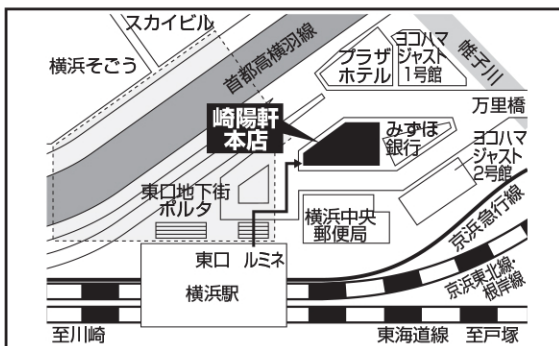

横浜 11/16 (金)

13:00～18:00

- ■寮生活・教育・入試相談
- ■学校案内・問題集・願書(予定)の配布

崎陽軒本店 6階

最寄り駅: JR・京浜急行・東急東横線「横浜駅」
東口徒歩1分