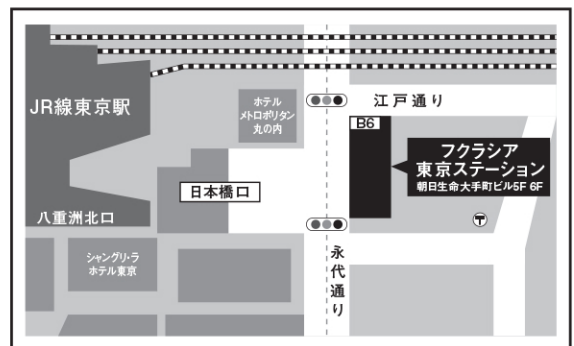

## 名古屋 11/9 (金)

13:00～17:00

- 寮生活・教育・入試相談
- 学校案内・問題集・願書(予定)の配布

マリオットアソシアホテル 17階  
コスモス

最寄り駅: JR「名古屋駅」直結(桜通口側)

## 神戸・三宮 11/10 (土)

13:00～17:00

- 寮生活・教育・入試相談
- 学校案内・問題集・願書(予定)の配布

スペースアルファ三宮・  
三宮センタープラザ6F(※西館ではありません。)

最寄り駅: JR・阪急・阪神・ポートライナー  
神戸市営地下鉄各線「三宮駅」徒歩5分

## 横浜 11/16 (金)

13:00～18:00

- 寮生活・教育・入試相談
- 学校案内・問題集・願書(予定)の配布

崎陽軒本店 6階

最寄り駅: JR・京浜急行・東急東横線「横浜駅」  
東口徒歩1分

## 東京 11/17 (土)

13:00～17:00

- 寮生活・教育・入試相談
- 学校案内・問題集・願書(予定)の配布

朝日生命大手町ビル5F  
フクラシア東京ステーション会議室H

最寄り駅: JR「東京駅」八重洲北口～日本橋口徒歩1分、  
JR「東京駅」地下鉄「大手町駅」地下直結<B6出口>

〈参加各校による個別ブース相談形式・入退場自由・予約不要〉

主催:全国私立寮制学校協議会(加盟22校) 全寮協 検索 <http://zenryokyo.com/> 協力:大学通信