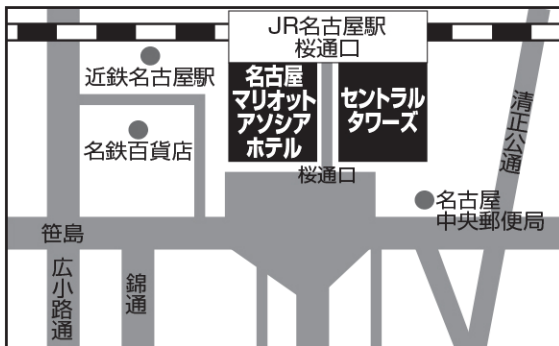

# 2018年 寮のある学校合同相談会のご案内

志望校を選ぶ時、通学圏かどうかは大きな要素。  
しかし「寮のある学校」を選べば、志望校を日本中から探せます。  
本当に行きたい学校を選んでみませんか。

## 名古屋 11/9 (金)

13:00～17:00

- 寮生活・教育・入試相談
- 学校案内・問題集・願書(予定)の配布

マリオットアソシアホテル 17階  
コスモス

最寄り駅: JR「名古屋駅」直結(桜通口側)

## 神戸・三宮 11/10 (土)

13:00～17:00

- 寮生活・教育・入試相談
- 学校案内・問題集・願書(予定)の配布

スペースアルファ三宮・  
三宮センタープラザ6F(※西館ではありません。)

最寄り駅: JR・阪急・阪神・ポートライナー  
神戸市営地下鉄各線「三宮駅」徒歩5分