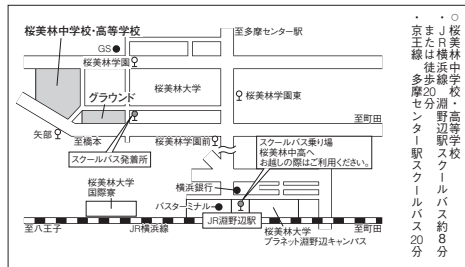

桜美林中学校・高等学校

〒194-0294 東京都町田市常盤町3758 ☎042-797-2668(中)・2667(高) 学校長 堂本 陽子

〈URL〉 <https://www.obirin.ed.jp>

沿革 戦前、中国の北京で教育活動を展開していた清水安三夫妻により、昭和21年(1946)に桜美林学園が創立されました。現在は、幼稚園・中高・大学から大学院を擁する総合学園に発展しました。

校風・教育方針